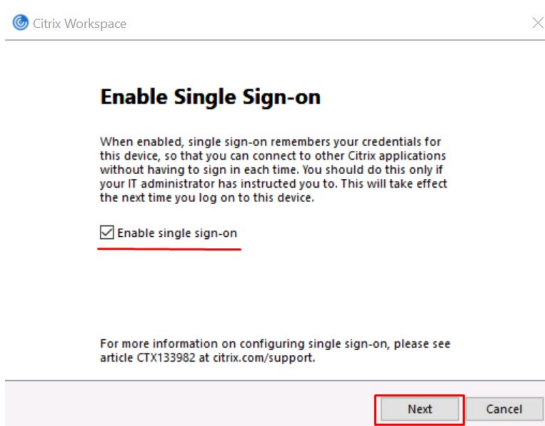

5. Taaskäivitage arvuti kui paigaldus on lõppenud
6. Peale taaskäivitamist tekib alla paremale Citrix ikoon. Vali „Check for updates“ tehes parema hiirekliki ikoonil