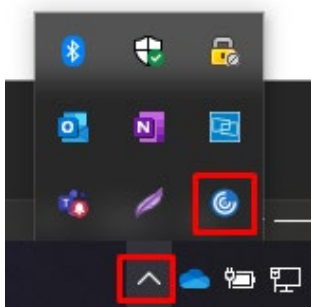

3. Paigaldusfail laetakse arvutisse

4. Käivita allalaetud Citrix install.exe

5. Taaskäivitage arvuti kui paigaldus on lõppenud
6. Peale taaskäivitamist tekib alla paremale Citrix ikoon. Vali „Check for updates“ tehes parema hiirekliki ikoonil

7. Vali „OK“

8. Logi sisse Eesti Energia VPNi

9. Ava <https://citrix.energia.sise/Citrix/EELiveStoreWeb/>

Vali „Switch to username and password“ ja logi oma Citrix kasutajakontoga sisse

10. Appside alt näete, millised rakendused on teie kontol: