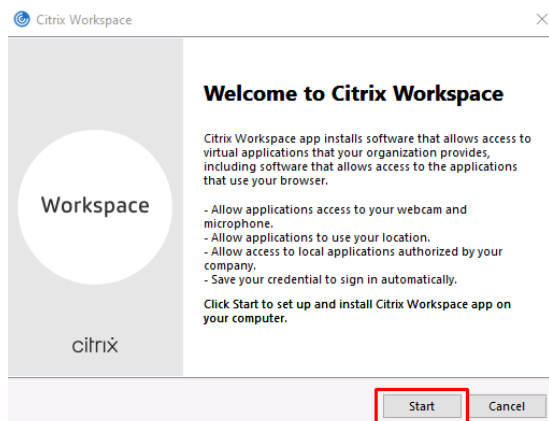

4. Käivita allalaetud Citrix install.exe