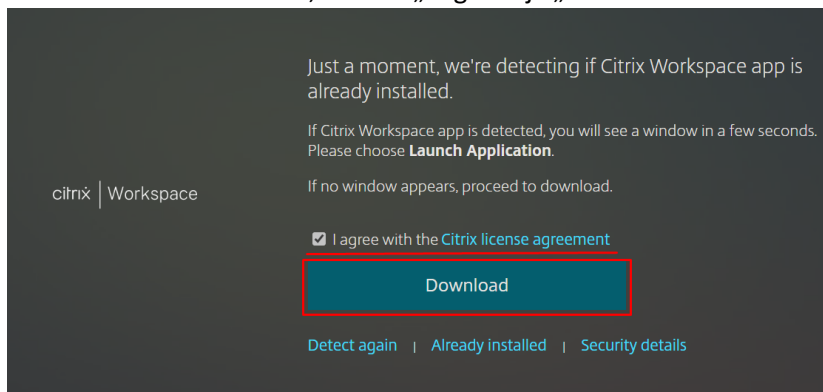

CitrixWorkspaceAppPartner

- Logi sisse Eesti Energia VPNi
- Ava <https://citrix.energia.sise/Citrix/EELiveStoreWeb/>

Install:

1. Detect Citrix Workspace app

2. Kui Citrix ei ole installitud, siis vali „I agree“ ja „Download“