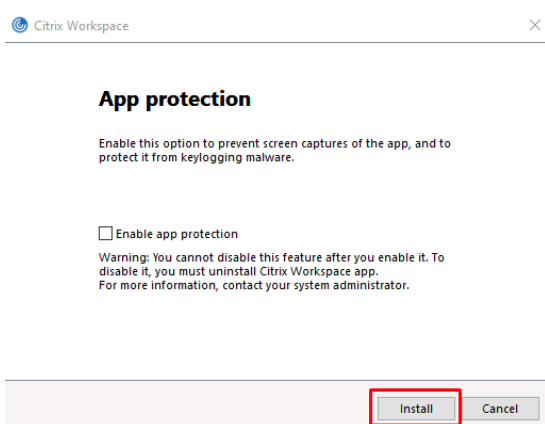

5. Taaskäivitage arvuti kui paigaldus on lõppenud
6. Peale taaskäivitamist tekib alla paremale Citrix ikoon. Vali „Check for updates“ tehes parema hiirekliki ikoonil