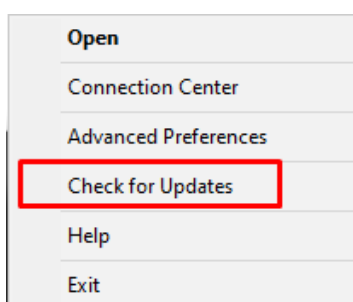

3. Paigaldusfail laetakse arvutisse

4. Käivita allalaetud Citrix install.exe

5. Taaskäivitage arvuti kui paigaldus on lõppenud
6. Peale taaskäivitamist tekib alla paremale Citrix ikoon. Vali „Check for updates“ tehes parema hiirekliki ikoonil